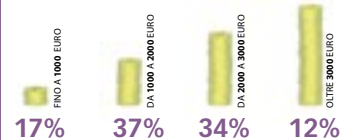

AREE NIELSEN

FASCE D'ETÀ

PROFESSIONI

FASCE DI REDDITO

TARIFE e PRINCIPALI FORMATI PUBBLICITÀ

1 PAGINA AL VIVO

mm 210 x 275

€ 2.000

½ PAGINA AL VIVO

orizz. mm 210 x 135,5
vert. mm 106 x 275

€ 1.400

¼ PAGINA AL VIVO

quadr. mm 108 x 136
orizz. mm 210 x 68
vert. mm 58 x 275

€ 800

POSIZIONI SPECIALI

2° cop. € 3.400