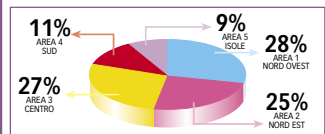

NUMERI

TIRATURA: 18.000

DIFFUSIONE EDICOLA: 15.000

DIFFUSIONE ABBONAMENTI: 2.000

DIFFUSIONI PARTICOLARI
(copie gratuite per manifestazioni e raduni di settore): 1.000

DIFFUSIONE TOTALE: 18.000

CERTIFICAZIONI: DATI FORNITI DALL'EDITORE

AREE NIELSEN

FASCE D'ETÀ

PROFESSIONI

FASCE DI REDDITO

TARIFE e PRINCIPALI FORMATI PUBBLICITÀ

1 PAGINA AL VIVO

mm 210 x 275

€ 2.000

½ PAGINA AL VIVO

orizz. mm 210 x 135,5
vert. mm 106 x 275

€ 1.400

¼ PAGINA AL VIVO

quadr. mm 108 x 136
orizz. mm 210 x 68
vert. mm 58 x 275

€ 800

POSIZIONI SPECIALI

2° cop. € 3.400