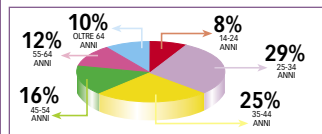

PROFILO LETTORE

Il lettore tipo di "Archeomisteri" è l'appassionato della storia più misteriosa e oscura. L'età varia dai 25 ai 65 anni e in genere si tratta di persone dotate di un buon livello di istruzione e che conducono un tenore di vita medio-elevato.

NUMERI

TIRATURA: 18.000

DIFFUSIONE EDICOLA: 15.000

DIFFUSIONE ABBONAMENTI: 2.000

DIFFUSIONI PARTICOLARI
(copie gratuite per manifestazioni e raduni di settore): 1.000

DIFFUSIONE TOTALE: 18.000

CERTIFICAZIONI: DATI FORNITI DALL'EDITORE

AREE NIELSEN

FASCE D'ETÀ

PROFESSIONI

FASCE DI REDDITO

TARIFE e PRINCIPALI FORMATI PUBBLICITÀ

1 PAGINA AL VIVO

mm 210 x 275

€ 2.000

½ PAGINA AL VIVO

orizz. mm 210 x 135,5
vert. mm 106 x 275

€ 1.400

¼ PAGINA AL VIVO

quadr. mm 108 x 136
orizz. mm 210 x 68
vert. mm 58 x 275

€ 800

POSIZIONI SPECIALI

2° cop. € 3.400