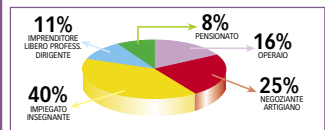

PROFILO LETTORE

Il lettore tipo di "Archeomisteri" è l'appassionato della storia più misteriosa e oscura. L'età varia dai 25 ai 65 anni e in genere si tratta di persone dotate di un buon livello di istruzione e che conducono un tenore di vita medio-elevato.

NUMERI

TIRATURA: 18.000

DIFFUSIONE EDICOLA: 15.000

DIFFUSIONE ABBONAMENTI: 2.000

DIFFUSIONI PARTICOLARI
(copie gratuite per manifestazioni e raduni di settore): 1.000

DIFFUSIONE TOTALE: 18.000

CERTIFICAZIONI: DATI FORNITI DALL'EDITORE

AREE NIELSEN

FASCE D'ETÀ

PROFESSIONI

FASCE DI REDDITO

TARIFE e PRINCIPALI FORMATI PUBBLICITÀ

1 PAGINA AL VIVO

mm 210 x 275

€ 2.000

½ PAGINA AL VIVO

orizz. mm 210 x 135,5
vert. mm 106 x 275

€ 1.400

¼ PAGINA AL VIVO

quadr. mm 108 x 136
orizz. mm 210 x 68
vert. mm 58 x 275

€ 800

POSIZIONI SPECIALI

2° cop. € 3.400